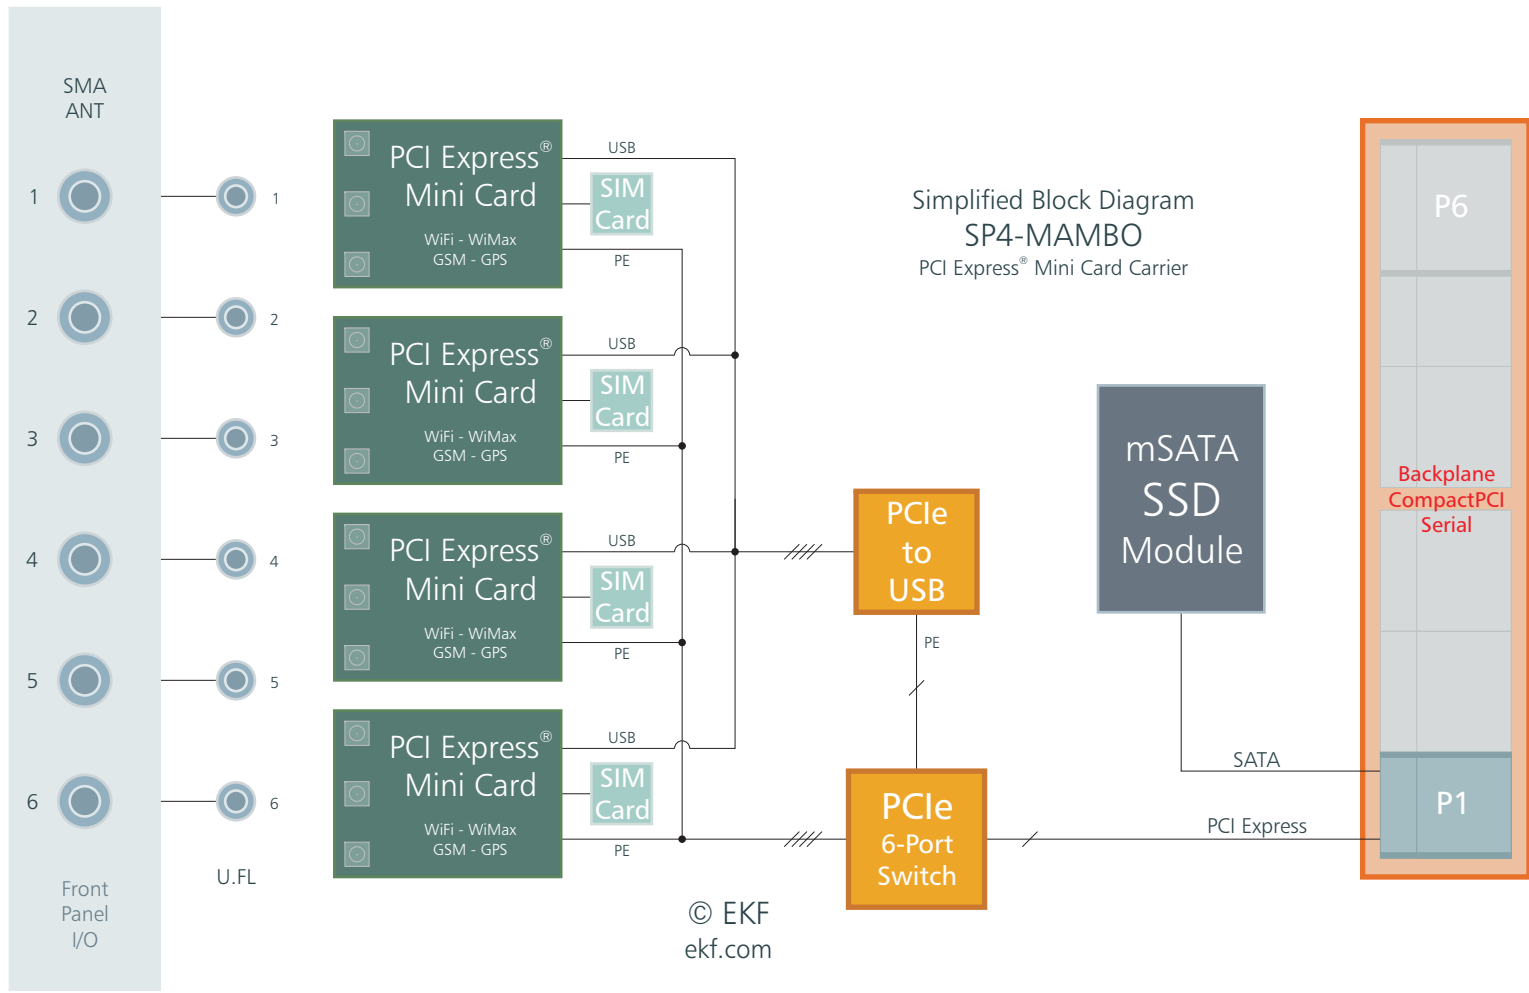

SP4-MAMBO • CompactPCI® Serial • PCI Express® Mini Card Carrier • © EKF • ekf.com

SMA
ANT

1

2

3

4

5

6

PCI Express®

Mini Card

WiFi - WiMax
GSM - GPS

USB

SIM
Card

PE

PCI Express®

Mini Card

WiFi - WiMax
GSM - GPS

USB

SIM
Card

PE

PCI Express®

Mini Card

WiFi - WiMax
GSM - GPS

USB

SIM
Card

PE

PCI Express®

Mini Card

WiFi - WiMax
GSM - GPS

USB

SIM
Card

PE